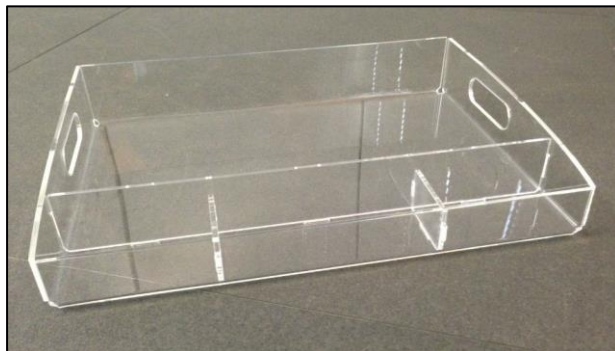

Confezione da 2000 pezzi

Vassoio

Codice Articolo: 0384

Vassoio per Camera

In Plexiglass

Comprensivo di 3 scompartimenti

Dimensioni: 320x220x40 mm

Calzascarpe piccolo